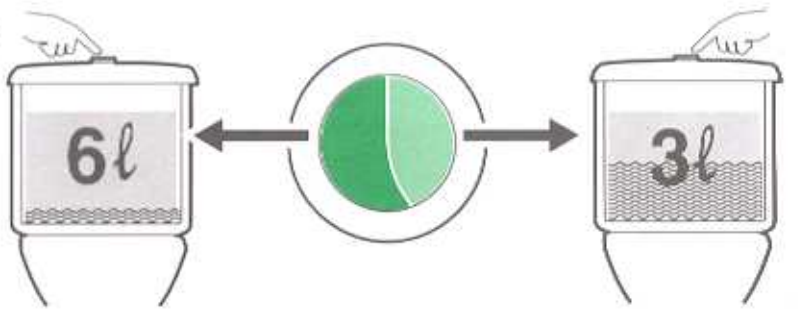

Use - Use
Utilisation - Gebrauchsanleitung
Utilizzazione - Utilização
Kullanım - Użytkowanie