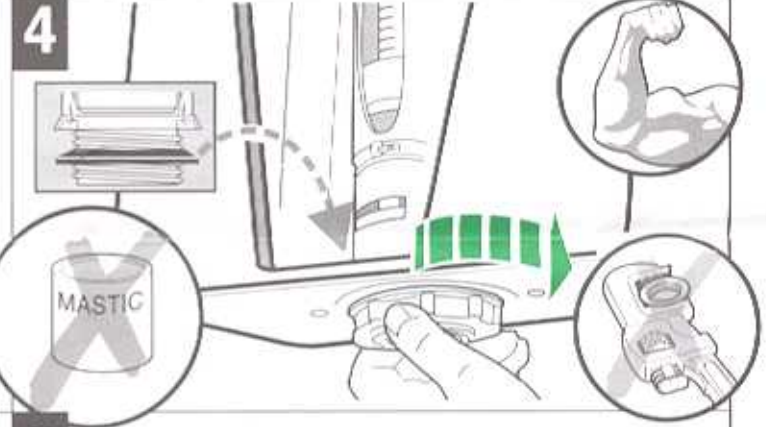

2

	POS.		POS.
DAMA	6	SIDNEY	6
GIRALDA	6	MENORCA	6
LAURA	7	VERANDA	5