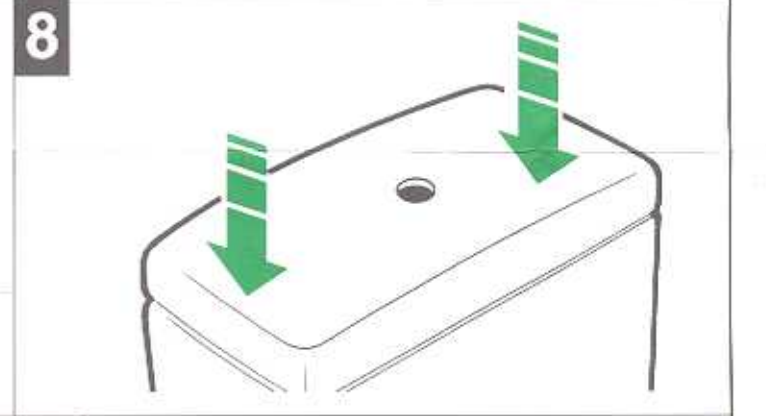

2

	POS.		POS.
DAMA	6	SIDNEY	6
GIRALDA	6	MENORCA	6
LAURA	7	VERANDA	5