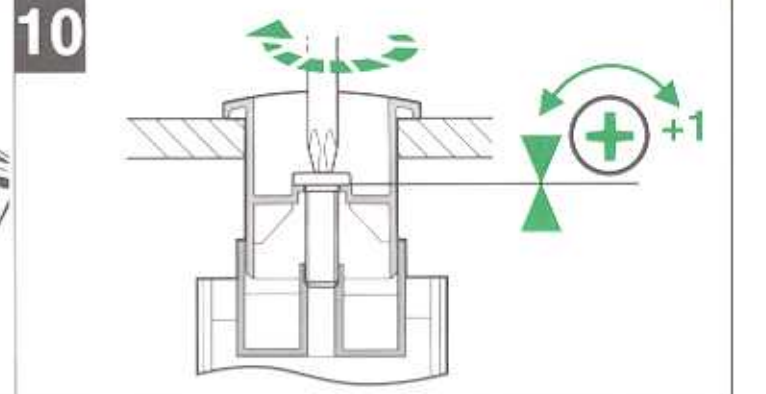

2

	POS.		POS.
DAMA	6	SIDNEY	6
GIRALDA	6	MENORCA	6
LAURA	7	VERANDA	5