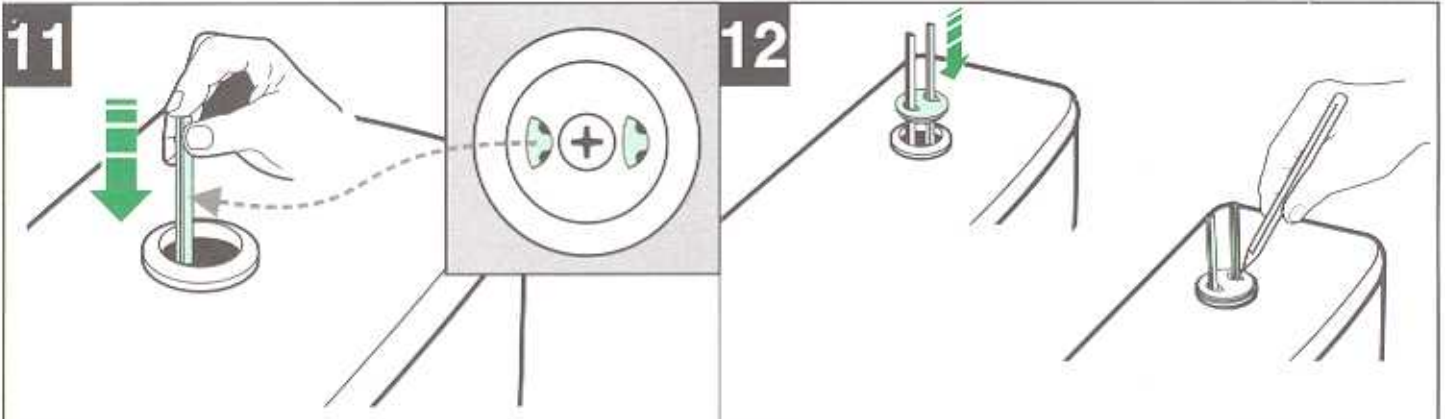

Use - Use
Utilisation - Gebrauchsanleitung
Utilizzazione - Utilização
Kullanım - Użytkowanie