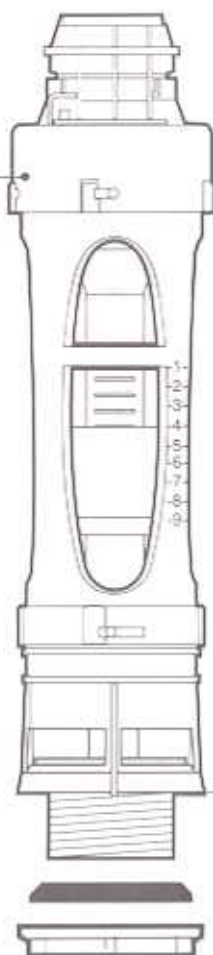

Instrucciones de montaje / Assembly instructions  
Instructions de montage / Montageanleitung  
Istruzioni di montaggio / Instruções de montagem  
Montaj Talimatları / Instrukcja montażu

# Roca

Mecanismo descarga doble pulsador / Dual flush valve  
Mécanisme double commande / Zweimengenablaufgarnitur  
Meccanismo a doppio pulsante / Mecanismo de dupla pulsação  
Iki Kademeli rezervuar iç takımı / Dwudzielny system splukiwania

LAURA  
DAMA  
GIRALDA

8-22040

H 340 max  
348 min

MENORCA  
SIDNEY  
VERANDA

8-22041

H 369 max  
379 min

8-22021

**2**

	POS.		POS.
DAMA	6	SIDNEY	6
GIRALDA	6	MENORCA	6
LAURA	7	VERANDA	5

Use - Use  
Utilisation - Gebrauchsanleitung  
Utilizzazione - Utilização  
Kullanım - Użytkowanie

Mantenimiento - Maintenance - Entretien - Wartung  
Manutenzione - Manutenção - Bakım - Konserwacja