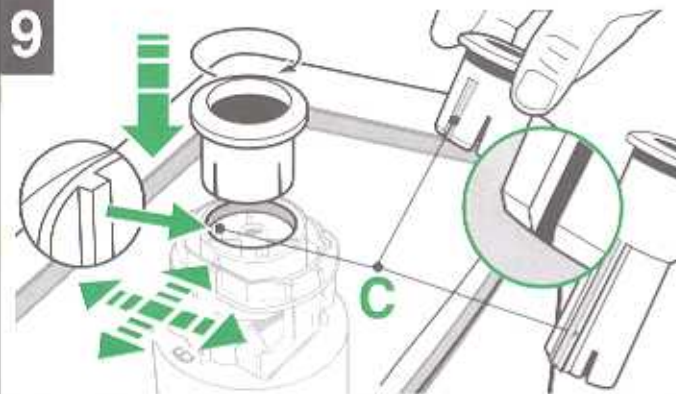

2

	POS.		POS.
DAMA	6	SIDNEY	6
GIRALDA	6	MENORCA	6
LAURA	7	VERANDA	5