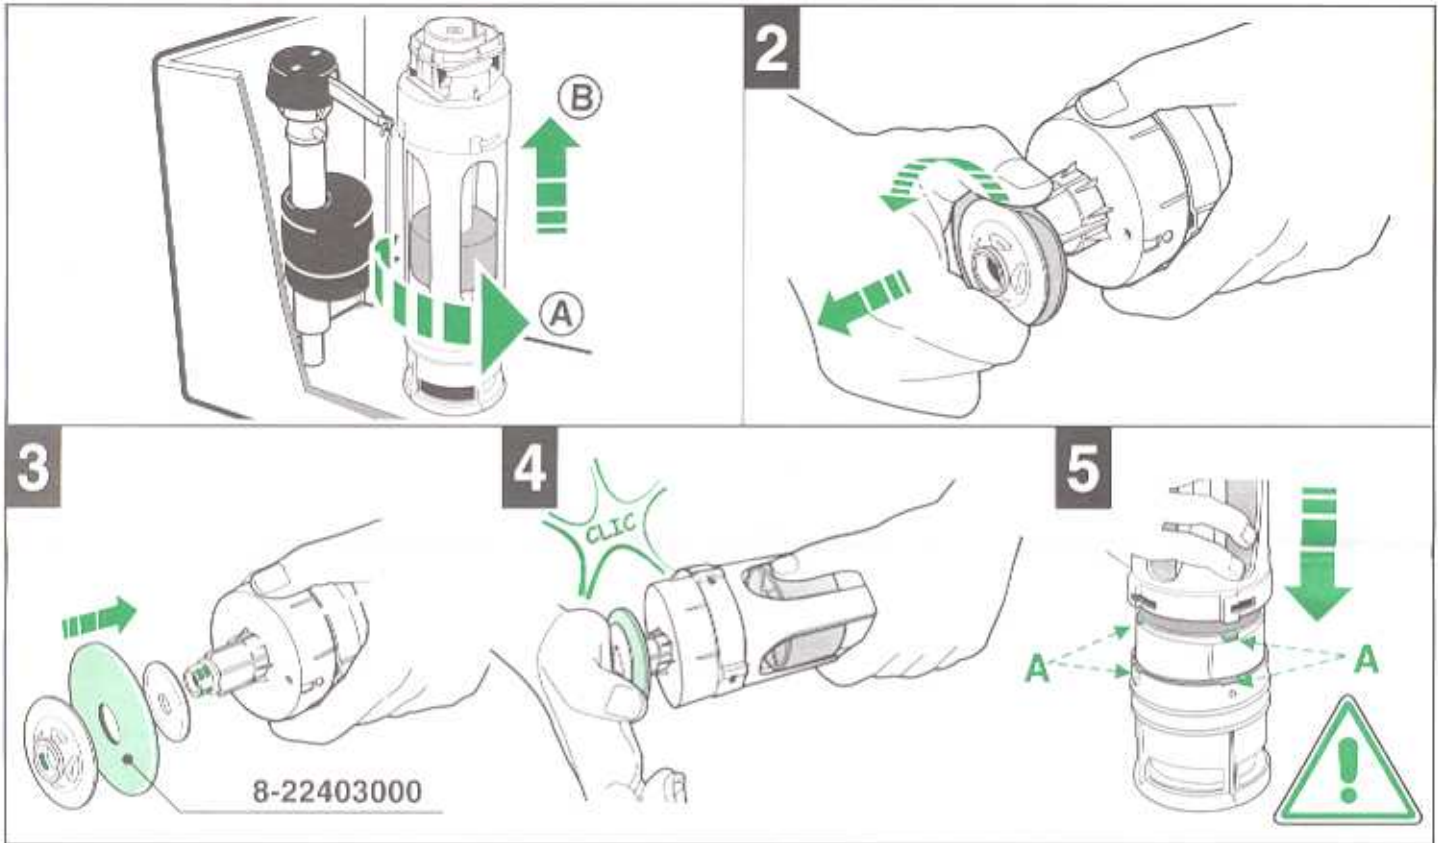

Mantenimiento - Maintenance - Entretien - Wartung
Manutenzione - Manutenção - Bakım - Konserwacja

Roca Sanitario, S.A.

Avda. Diagonal, 513
08029 Barcelona
Teléfono 93 366 1200
Telefax 93 419 4501
www.roca.es

Roca

8-22743000.r