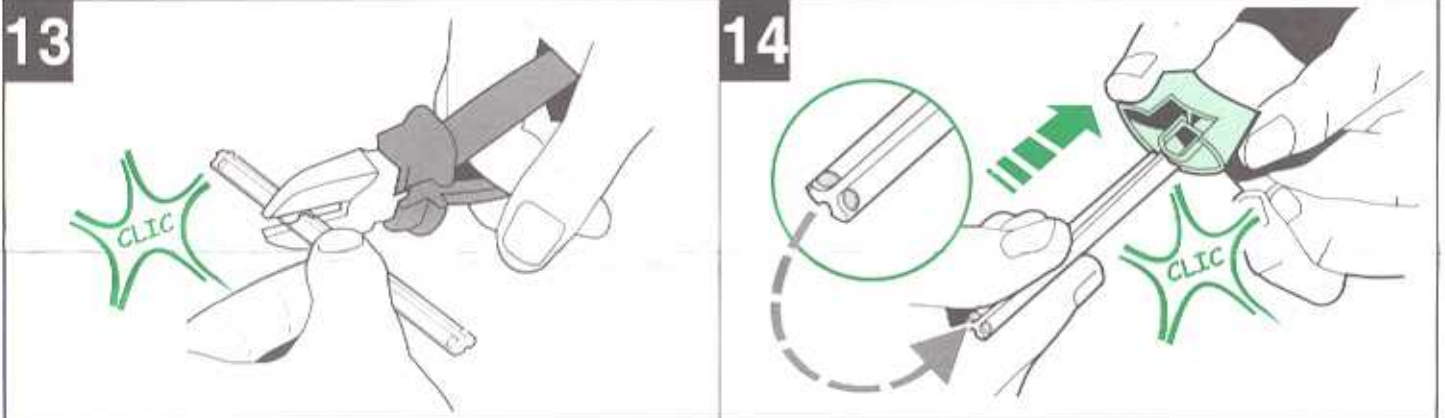

Use - Use
Utilisation - Gebrauchsanleitung
Utilizzazione - Utilização
Kullanım - Użytkowanie