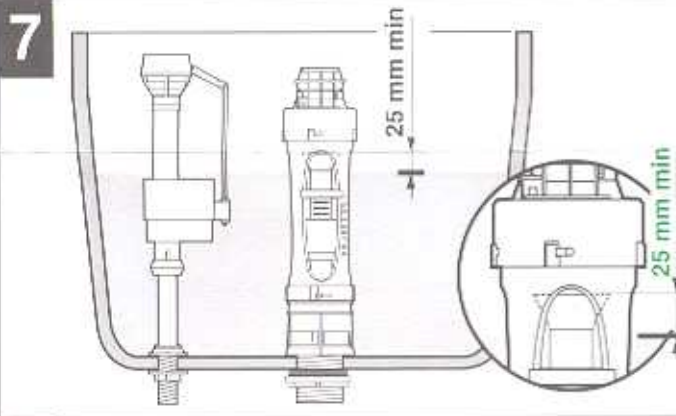

2

	POS.		POS.
DAMA	6	SIDNEY	6
GIRALDA	6	MENORCA	6
LAURA	7	VERANDA	5