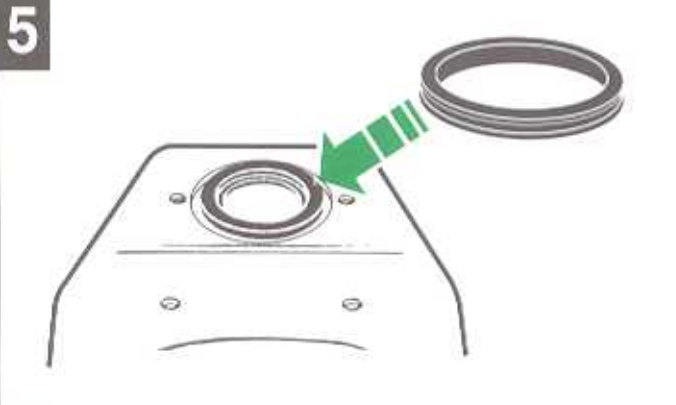

2

	POS.		POS.
DAMA	6	SIDNEY	6
GIRALDA	6	MENORCA	6
LAURA	7	VERANDA	5