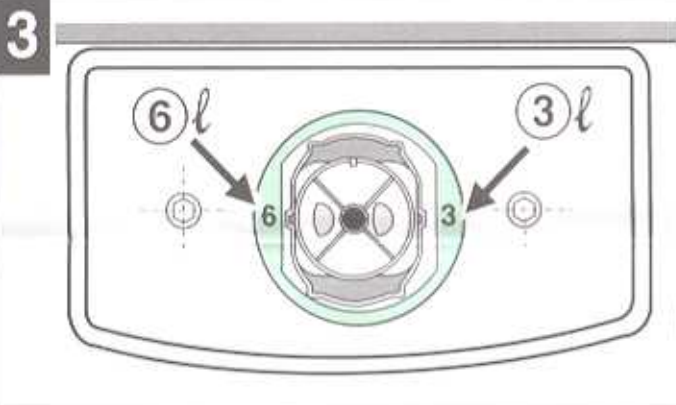

2

	POS.		POS.
DAMA	6	SIDNEY	6
GIRALDA	6	MENORCA	6
LAURA	7	VERANDA	5