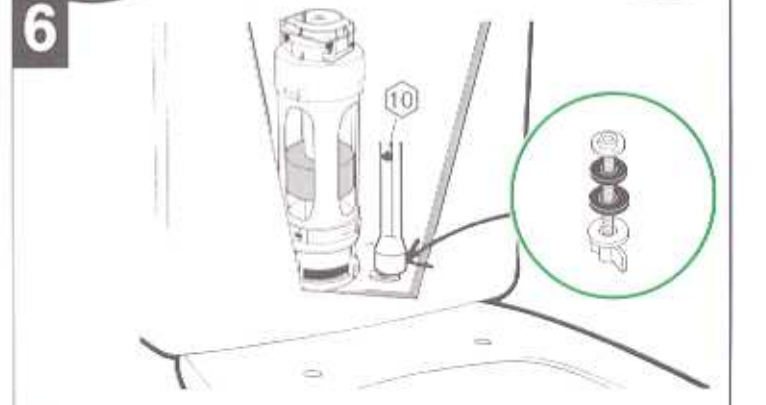

2

	POS.		POS.
DAMA	6	SIDNEY	6
GIRALDA	6	MENORCA	6
LAURA	7	VERANDA	5